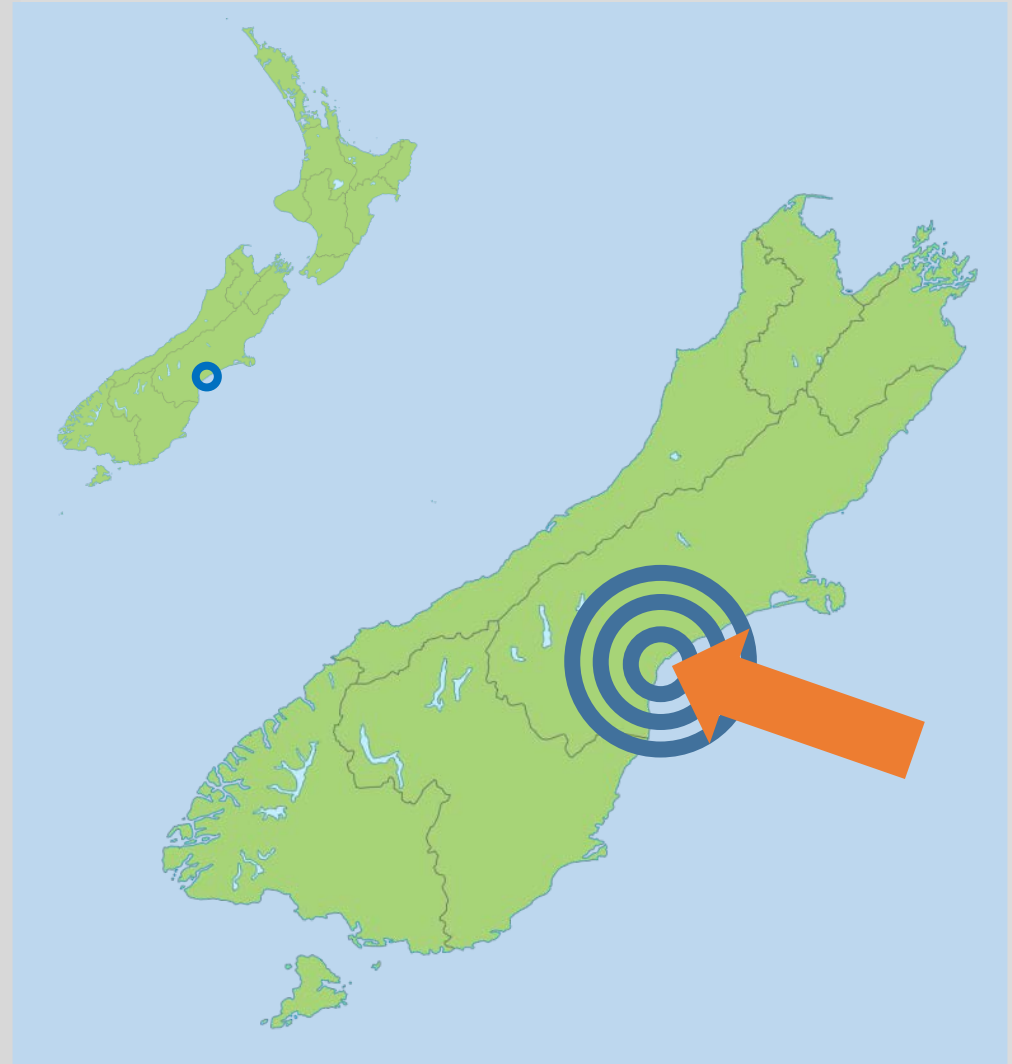

Timaru District

蒂马鲁地区

Timaru District Centre of the South Island 蒂马鲁地区，新西兰南岛的中心

Diverse and Capable Primary Industries

多元化和有能力的一级产业

Technology Driven 技术导向

Technology Driven 技术导向

From here to the world – Globally Partnered

从这里走向世界-全球合作

Best of Natural New Zealand 自然新西兰之最佳

Timaru District 蒂马鲁地区

Thank you 谢谢